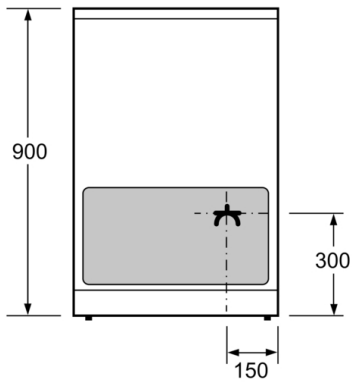

Uitvoering : Vrijstaand
Afmetingen (HxBxD) : 900-915 x 600 x 600 mm
Lengte elektriciteits snoer : 150 cm
Nettogewicht : 61,3 kg
Brutogewicht : 65,5 kg
EAN-code : 4242005042647
Aantal ovenruimtes - (2010/30/EU) : 1
Bruikbaar volume (van ovenruimte) - NIEUW (2010/30/EU) : 66 l
Energie-efficiëntieklasse (2010/30/EG) : A
Energy consumption per cycle conventional (2010/30/EC) : 0,98 kWh/cycle
Energy consumption per cycle forced air convection (2010/30/EC) : 0,79 kWh/cycle
Energie-efficiëntie-index (2010/30/EU) : 95,2 %
Aansluitwaarde : 7900 W
Minimale smeltveiligheid : 20 A
Spanning : 220-240 V
Frequentie : 50; 60 Hz
Type stekker : geen stekker (elektrische aansluiting door elektricien)

Kookplaat:

- Inductiekookplaat met 4 kookzones
- - Linksvoor: Normale kookzone 1.8 kW
- - Linksachter: Normale kookzone 1.8 kW
- - Rechtsachter: Normale kookzone 1.4 kW
- - Rechtsvoor: Normale kookzone 2.2 kW

Technische specificaties:

- Afmetingen (hxbxd): 90.0 cm x 60.0 cm x 60.0 cm
- In hoogte verstelbaar
- Lengte aansluitsnoer: 150 cm
- Nominale spanning: 220 - 240 V
- Aansluitwaarde: 7,9 kW
- Energieklasse volgens EU-norm nr. 65/2014: A (op een schaal van A+++ t/m D)
- Energieverbruik bij boven- en onderwarmte: 0,98 kWh
- Energieverbruik bij hetelucht: 0,79 kWh
- Aantal ovenruimtes: 1 - Warmtebron: elektrisch - Oveninhoud: 66 liter

Serie | 2, Vrijstaand inductiefornuis, wit HLL090020U

Afmeting in mm

* Plint kan worden gedemonteerd

Afmeting in mm

Afmeting in mm