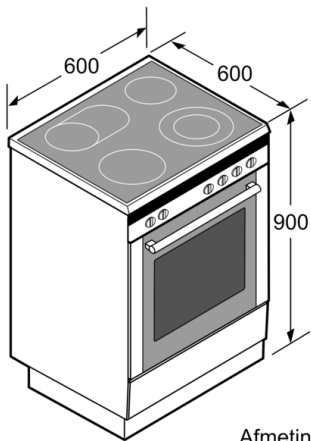

Comfort / Zekerheid:

- Inhoud: 66 liter
- Temperatuurregeling van 50 °C - 275 °C
- Halogeenverlichting
- Mechanische deurvergrendeling
- Standaard lade voor kookgerei
- TouchControl
- Elektronische besturing met 17 standen
- Timer met uitschakelfunctie voor elke kookzone
- Kookwekker
- QuickStart functie
- ReStart functie
- PowerBoost-functie voor alle kookzones
- 2-traps restwarmte-indicatie voor elke kookzone
- Panwaarneming
- Schoonmaakvergrendeling
- PowerManagement functie
- Kinderbeveiliging
- Veiligheidsuitschakeling
- Hoofdschakelaar

Technische specificaties:

- Afmetingen (hxbxd): 90.0 cm x 60.0 cm x 60.0 cm
- In hoogte verstelbaar
- Lengte aansluitsnoer: 150 cm
- Nominale spanning: 220 - 240 V
- Aansluitwaarde: 7,9 kW
- Energieklasse volgens EU-norm nr. 65/2014: A (op een schaal van A+++ t/m D)
- Energieverbruik bij boven- en onderwarmte: 0,98 kWh
- Energieverbruik bij hetelucht: 0,79 kWh
- Aantal ovenruimtes: 1 - Warmtebron: elektrisch - Oveninhoud: 66 liter

Serie | 2, Vrijstaand inductiefornuis, wit HLL090020U

Afmeting in mm

* Plint kan worden gedemonteerd

Afmeting in mm

Afmeting in mm