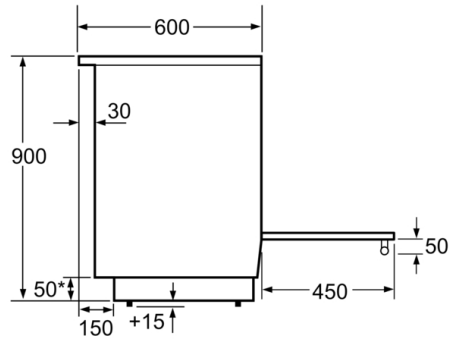

Uitvoering : Vrijstaand
Afmetingen (HxBxD) : 900-915 x 600 x 600 mm
Lengte elektriciteits snoer : 150 cm
Nettogewicht : 61,3 kg
Brutogewicht : 65,5 kg
EAN-code : 4242005042647
Aantal ovenruimtes - (2010/30/EU) : 1
Bruikbaar volume (van ovenruimte) - NIEUW (2010/30/EU) : 66 l
Energie-efficiëntieklasse (2010/30/EG) : A
Energy consumption per cycle conventional (2010/30/EC) : 0,98 kWh/cycle
Energy consumption per cycle forced air convection (2010/30/EC) : 0,79 kWh/cycle
Energie-efficiëntie-index (2010/30/EU) : 95,2 %
Aansluitwaarde : 7900 W
Minimale smeltveiligheid : 20 A
Spanning : 220-240 V
Frequentie : 50; 60 Hz
Type stekker : geen stekker (elektrische aansluiting door elektricien)

Technische specificaties:

- Afmetingen (hxbxd): 90.0 cm x 60.0 cm x 60.0 cm
- In hoogte verstelbaar
- Lengte aansluitsnoer: 150 cm
- Nominale spanning: 220 - 240 V
- Aansluitwaarde: 7,9 kW
- Energieklasse volgens EU-norm nr. 65/2014: A (op een schaal van A+++ t/m D)
- Energieverbruik bij boven- en onderwarmte: 0,98 kWh
- Energieverbruik bij hetelucht: 0,79 kWh
- Aantal ovenruimtes: 1 - Warmtebron: elektrisch - Oveninhoud: 66 liter

Serie | 2, Vrijstaand inductiefornuis, wit HLL090020U

Afmeting in mm

* Plint kan worden gedemonteerd

Afmeting in mm

Afmeting in mm