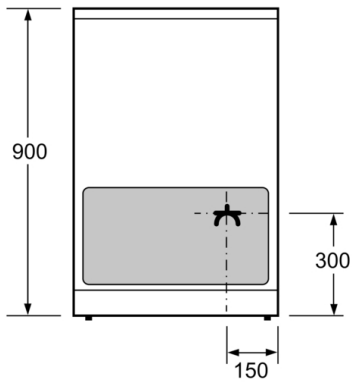

Technische Data

Uitvoering : Vrijstaand

Afmetingen (HxBxD) : 900-915 x 600 x 600 mm

Lengte elektriciteits snoer : 150 cm

Nettogewicht : 61,4 kg

Brutogewicht : 65,6 kg

EAN-code : 4242005041312

Aantal ovenruimtes - (2010/30/EU) : 1

- Geëmailleerd bakblik, Universele braadslede, Rooster

Technische specificaties:

- Afmetingen (hxbxd): 90.0 cm x 60.0 cm x 60.0 cm
- In hoogte verstelbaar
- Lengte aansluitsnoer: 150 cm
- Nominale spanning: 220 - 240 V
- Aansluitwaarde: 7,9 kW
- Energieklasse volgens EU-norm nr. 65/2014: A (op een schaal van A+++ t/m D)
 - Energieverbruik bij boven- en onderwarmte: 0,98 kWh
 - Energieverbruik bij hetelucht: 0,79 kWh
 - Aantal ovenruimtes: 1 - Warmtebron: elektrisch - Oveninhoud: 66 liter

Serie | 4, Vrijstaand inductiefornuis, inox
HLN39A050U

Afmeting in mm

* Plint kan worden gedemonteerd

Afmeting in mm

Afmeting in mm

Afmeting in mm

A: Stopcontact