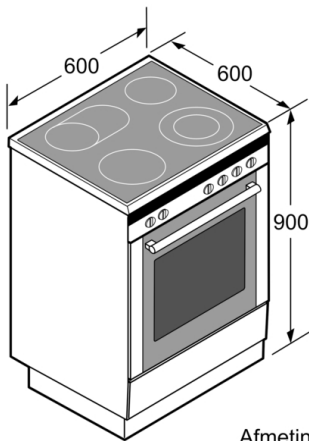

Technische Data

Uitvoering : Vrijstaand

Afmetingen (HxBxD) : 900-915 x 600 x 600 mm

Lengte elektriciteits snoer : 150 cm

Nettogewicht : 61,4 kg

Brutogewicht : 65,6 kg

EAN-code : 4242005041312

Aantal ovenruimtes - (2010/30/EU) : 1

Comfort / Zekerheid:

- Grote ovenruimte
- Inhoud: 66 liter
- Bediening met LED-display, Mechanische
- Verzinkbare draaiknoppen
- Elektronische klok met dagtijdindicatie, kookwekker, start en stopfunctie
- Halogeenverlichting
- Temperatuurregeling van 50 °C - 275 °C
- Kinderbeveiliging
 - Mechanische deurvergrendeling
- Standaard lade voor kookgerei

- Geëmailleerd bakblik, Universele braadslede, Rooster

Technische specificaties:

- Afmetingen (hxbxd): 90.0 cm x 60.0 cm x 60.0 cm
- In hoogte verstelbaar
- Lengte aansluitsnoer: 150 cm
- Nominale spanning: 220 - 240 V
- Aansluitwaarde: 7,9 kW
- Energieklasse volgens EU-norm nr. 65/2014: A (op een schaal van A+++ t/m D)
 - Energieverbruik bij boven- en onderwarmte: 0,98 kWh
 - Energieverbruik bij hetelucht: 0,79 kWh
 - Aantal ovenruimtes: 1 - Warmtebron: elektrisch - Oveninhoud: 66 liter

Serie | 4, Vrijstaand inductiefornuis, inox
HLN39A050U

Afmeting in mm

* Plint kan worden gedemonteerd

Afmeting in mm

Afmeting in mm

Afmeting in mm

A: Stopcontact