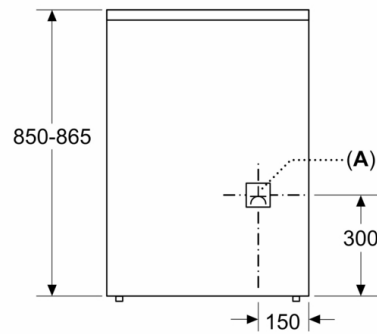

Technische Data

Uitvoering : Vrijstaand

Afmetingen (HxBxD) : 900-915 x 600 x 600 mm

Lengte elektriciteits snoer : 150 cm

Nettogewicht : 61,4 kg

Brutogewicht : 65,6 kg

EAN-code : 4242005041312

Aantal ovenruimtes - (2010/30/EU) : 1

- Geëmailleerd bakblik, Universele braadslede, Rooster

Technische specificaties:

- Afmetingen (hxbxd): 90.0 cm x 60.0 cm x 60.0 cm
- In hoogte verstelbaar
- Lengte aansluitsnoer: 150 cm
- Nominale spanning: 220 - 240 V
- Aansluitwaarde: 7,9 kW
- Energieklasse volgens EU-norm nr. 65/2014: A (op een schaal van A+++ t/m D)
 - Energieverbruik bij boven- en onderwarmte: 0,98 kWh
 - Energieverbruik bij hetelucht: 0,79 kWh
 - Aantal ovenruimtes: 1 - Warmtebron: elektrisch - Oveninhoud: 66 liter

Serie | 4, Vrijstaand inductiefornuis, inox
HLN39A050U

Afmeting in mm

* Plint kan worden gedemonteerd

Afmeting in mm

Afmeting in mm

Afmeting in mm

A: Stopcontact