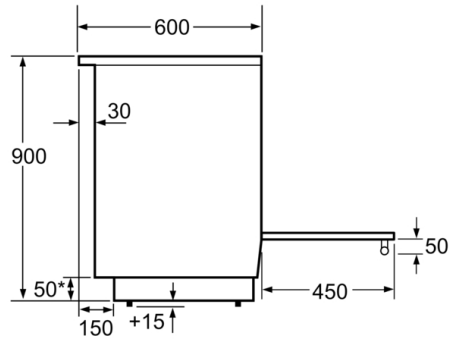

Technische Data

Uitvoering : Vrijstaand

Afmetingen (HxBxD) : 900-915 x 600 x 600 mm

Lengte elektriciteits snoer : 150 cm

Nettogewicht : 61,4 kg

Brutogewicht : 65,6 kg

EAN-code : 4242005041312

Aantal ovenruimtes - (2010/30/EU) : 1

- Geëmailleerd bakblik, Universele braadslede, Rooster

Technische specificaties:

- Afmetingen (hxbxd): 90.0 cm x 60.0 cm x 60.0 cm
- In hoogte verstelbaar
- Lengte aansluitsnoer: 150 cm
- Nominale spanning: 220 - 240 V
- Aansluitwaarde: 7,9 kW
- Energieklasse volgens EU-norm nr. 65/2014: A (op een schaal van A+++ t/m D)
 - Energieverbruik bij boven- en onderwarmte: 0,98 kWh
 - Energieverbruik bij hetelucht: 0,79 kWh
 - Aantal ovenruimtes: 1 - Warmtebron: elektrisch - Oveninhoud: 66 liter

Serie | 4, Vrijstaand inductiefornuis, inox
HLN39A050U

Afmeting in mm

* Plint kan worden gedemonteerd

Afmeting in mm

Afmeting in mm

Afmeting in mm

A: Stopcontact