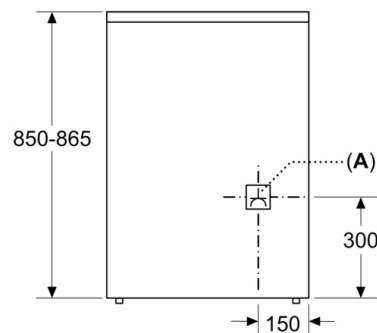

Technische Data

Uitvoering : Vrijstaand
Afmetingen (HxBxD) : 900-915 x 600 x 600 mm
Nettogewicht : 61,4 kg
Brutogewicht : 65,6 kg
EAN-code : 4242005042630
Aantal ovenruimtes - (2010/30/EU) : 1
Bruikbaar volume (van ovenruimte) - NIEUW (2010/30/EU) : 66 l
Energie-efficiëntieklasse (2010/30/EG) : A
Energy consumption per cycle conventional (2010/30/EC) : 0,98 kWh/cycle
Energy consumption per cycle forced air convection (2010/30/EC) : 0,79 kWh/cycle
Energie-efficiëntie-index (2010/30/EU) : 95,2 %
Aansluitwaarde : 7900 W
Minimale smeltveiligheid : 20 A
Spanning : 220-240 V
Frequentie : 50; 60 Hz
Type stekker : geen stekker (elektrische aansluiting door elektriciën)

- Geëmailleerd bakblik, Universele braadslede, Rooster

Technische specificaties:

- Afmetingen (hxbxd):
90.0 cm x 60.0 cm x 60.0 cm
- In hoogte verstelbaar
- Nominale spanning: 220 - 240 V
- Aansluitwaarde: 7,9 kW
- Energieklasse volgens EU-norm nr. 65/2014: A (op een schaal van A+++ t/m D)
 - Energieverbruik bij boven- en onderwarmte: 0,98 kWh
 - Energieverbruik bij hetelucht: 0,79 kWh
 - Aantal ovenruimtes: 1 - Warmtebron: elektrisch - Oveninhoud: 66 liter

**Serie | 4, Vrijstaand inductiefornuis, zwart
HLN39A060U**

Afmeting in mm

* Plint kan worden gedemonteerd

Afmeting in mm

Afmeting in mm

Afmeting in mm

A: Stopcontact