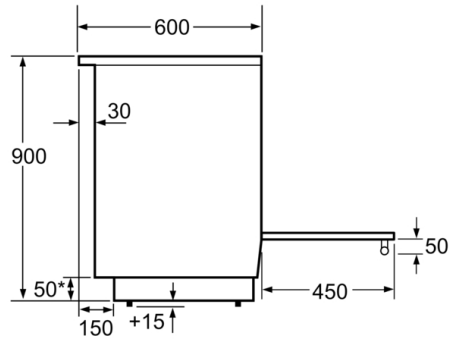

Technische Data

Uitvoering : Vrijstaand
Afmetingen (HxBxD) : 900-915 x 600 x 600 mm
Nettogewicht : 61,4 kg
Brutogewicht : 65,6 kg
EAN-code : 4242005042630
Aantal ovenruimtes - (2010/30/EU) : 1
Bruikbaar volume (van ovenruimte) - NIEUW (2010/30/EU) : 66 l
Energie-efficiëntieklasse (2010/30/EG) : A
Energy consumption per cycle conventional (2010/30/EC) : 0,98 kWh/cycle
Energy consumption per cycle forced air convection (2010/30/EC) : 0,79 kWh/cycle
Energie-efficiëntie-index (2010/30/EU) : 95,2 %
Aansluitwaarde : 7900 W
Minimale smeltveiligheid : 20 A
Spanning : 220-240 V
Frequentie : 50; 60 Hz
Type stekker : geen stekker (elektrische aansluiting door elektriciën)

- Geëmailleerd bakblik, Universele braadslede, Rooster

Technische specificaties:

- Afmetingen (hxbxd):
90.0 cm x 60.0 cm x 60.0 cm
- In hoogte verstelbaar
- Nominale spanning: 220 - 240 V
- Aansluitwaarde: 7,9 kW
- Energieklasse volgens EU-norm nr. 65/2014: A (op een schaal van A+++ t/m D)
 - Energieverbruik bij boven- en onderwarmte: 0,98 kWh
 - Energieverbruik bij hetelucht: 0,79 kWh
 - Aantal ovenruimtes: 1 - Warmtebron: elektrisch - Oveninhoud: 66 liter

**Serie | 4, Vrijstaand inductiefornuis, zwart
HLN39A060U**

Afmeting in mm

* Plint kan worden gedemonteerd

Afmeting in mm

Afmeting in mm

Afmeting in mm

A: Stopcontact