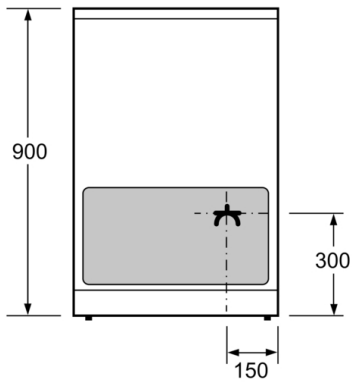

Technische Data

Uitvoering : Vrijstaand
Afmetingen (HxBxD) : 900-915 x 600 x 600 mm
Nettogewicht : 61,4 kg
Brutogewicht : 65,6 kg
EAN-code : 4242005042630
Aantal ovenruimtes - (2010/30/EU) : 1
Bruikbaar volume (van ovenruimte) - NIEUW (2010/30/EU) : 66 l
Energie-efficiëntieklasse (2010/30/EG) : A
Energy consumption per cycle conventional (2010/30/EC) : 0,98 kWh/cycle
Energy consumption per cycle forced air convection (2010/30/EC) : 0,79 kWh/cycle
Energie-efficiëntie-index (2010/30/EU) : 95,2 %
Aansluitwaarde : 7900 W
Minimale smeltveiligheid : 20 A
Spanning : 220-240 V
Frequentie : 50; 60 Hz
Type stekker : geen stekker (elektrische aansluiting door elektriciën)

- Geëmailleerd bakblik, Universele braadslede, Rooster

Technische specificaties:

- Afmetingen (hxbxd):
90.0 cm x 60.0 cm x 60.0 cm
- In hoogte verstelbaar
- Nominale spanning: 220 - 240 V
- Aansluitwaarde: 7,9 kW
- Energieklasse volgens EU-norm nr. 65/2014: A (op een schaal van A+++ t/m D)
 - Energieverbruik bij boven- en onderwarmte: 0,98 kWh
 - Energieverbruik bij hetelucht: 0,79 kWh
 - Aantal ovenruimtes: 1 - Warmtebron: elektrisch - Oveninhoud: 66 liter

**Serie | 4, Vrijstaand inductiefornuis, zwart
HLN39A060U**

Afmeting in mm

* Plint kan worden gedemonteerd

Afmeting in mm

Afmeting in mm

Afmeting in mm

A: Stopcontact