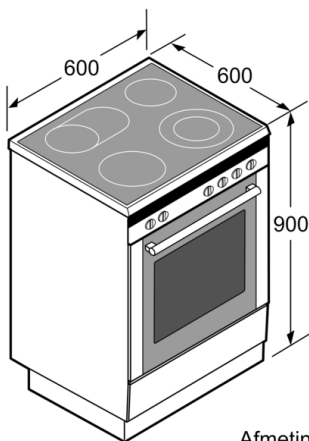

Comfort / Zekerheid:

- Inhoud: 66 liter
- Bediening met LED-display, Mechanische
- Elektronische klok met dagtijdindicatie, kookwekker, start en stopfunctie
- Temperatuurregeling van 50 °C - 275 °C
- Halogeenverlichting
- Standaard lade voor kookgerei
- Kinderbeveiliging
Mechanische deurvergrendeling

- Geëmailleerd bakblik, Universele braadslede, Rooster

Technische specificaties:

- Afmetingen (hxbxd):
90.0 cm x 60.0 cm x 60.0 cm
- In hoogte verstelbaar
- Nominale spanning: 220 - 240 V
- Aansluitwaarde: 7,9 kW
- Energieklasse volgens EU-norm nr. 65/2014: A (op een schaal van A+++ t/m D)
 - Energieverbruik bij boven- en onderwarmte: 0,98 kWh
 - Energieverbruik bij hetelucht: 0,79 kWh
 - Aantal ovenruimtes: 1 - Warmtebron: elektrisch - Oveninhoud: 66 liter

**Serie | 4, Vrijstaand inductiefornuis, zwart
HLN39A060U**

Afmeting in mm

* Plint kan worden gedemonteerd

Afmeting in mm

Afmeting in mm

Afmeting in mm

A: Stopcontact