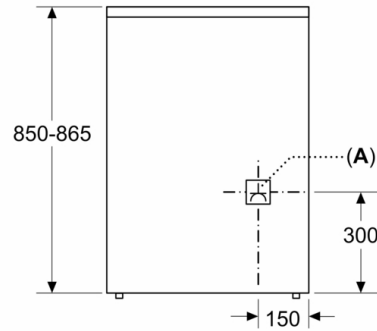

Afmeting in mm

A: Stopcontact