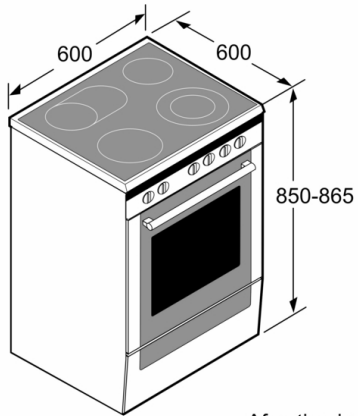

Technische Data

Uitvoering : Vrijstaand
Afmetingen (HxBxD) : 850-865 x 600 x 600 mm
Lengte elektriciteits snoer : 150 cm
Nettogewicht : 56,7 kg
Brutogewicht : 60,5 kg
EAN-code : 4242005042722
Aantal ovenruimtes - (2010/30/EU) : 1
Bruikbaar volume (van ovenruimte) - NIEUW (2010/30/EU) : 66 l
Energie-efficiëntieklasse (2010/30/EG) : A
Energy consumption per cycle conventional (2010/30/EC) : 0,98 kWh/cycle
Energy consumption per cycle forced air convection (2010/30/EC) : 0,79 kWh/cycle
Energie-efficiëntie-index (2010/30/EU) : 95,2 %
Aansluitwaarde : 7900 W
Minimale smeltveiligheid : 20 A
Spanning : 220-240 V
Frequentie : 60; 50 Hz
Type stekker : geen stekker (elektrische aansluiting door elektricien)

- Inductiekookplaat met 4 kookzones
- - Linksvoor: Normale kookzone 1.8 kW
- - Linksachter: Normale kookzone 1.8 kW
- - Rechtsachter: Normale kookzone 1.4 kW
- - Rechtsvoor: Normale kookzone 2.2 kW
- PowerBoost-functie voor alle kookzones
- Elektronische besturing met 17 standen
- 2-traps restwarmte-indicatie voor elke kookzone
- Hoofdschakelaar
- PowerManagement functie
- Timer met uitschakelfunctie voor elke kookzone
- Panwaarneming
- Kookwekker
- QuickStart functie
- ReStart functie
- TouchControl
- Elektronische klok met dagtijdindicatie, kookwekker, start en stopfunctie
- Volledig glazen binnendeur
- Halogeenverlichting

Inhangroosters / uittreksysteem:

- Uitneembare inhangroosters
- Geschikt voor toepassing van telescooprails

Technische specificaties:

- In hoogte verstelbaar
- Aansluitwaarde: 7,9 kW

**Serie | 4, Vrijstaand inductiefornuis, wit
HLR390020**