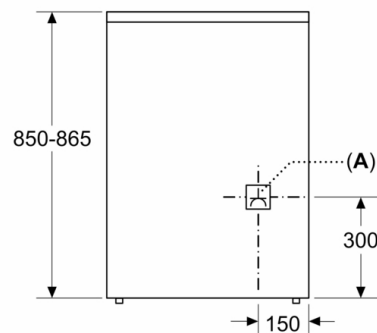

Technische Data

Uitvoering : Vrijstaand
Afmetingen (HxBxD) : 850-865 x 600 x 600 mm
Lengte elektriciteitsnoer : 140 cm
Nettogewicht : 52,7 kg
Brutogewicht : 56,2 kg
EAN-code : 4242005041633
Aantal ovenruimtes - (2010/30/EU) : 1
Bruikbaar volume (van ovenruimte) - NIEUW (2010/30/EU) : 66 l
Energie-efficiëntieklasse (2010/30/EG) : A
Energy consumption per cycle conventional (2010/30/EC) : 0,98 kWh/cycle
Energy consumption per cycle forced air convection (2010/30/EC) : 0,79 kWh/cycle
Energie-efficiëntie-index (2010/30/EU) : 95,2 %
Aansluitwaarde : 3300 W
Minimale smeltveiligheid : 16 A
Spanning : 220-240 V
Frequentie : 50-60 Hz
Type stekker : Schuko-/Gardy. met aarding

Reiniging:

- Volledig glazen binnendeur

Inhangroosters / uittreksysteem:

- Uitneembare inhangroosters

Toebehoren:

- Universele braadslede, Rooster

Technische specificaties:

- Afmetingen (hxbxd): 85.0 cm x 60.0 cm x 60.0 cm
- Aansluitwaarde gas: 7.5 kW
- Aansluitwaarde: 3,3 kW
- Lengte aansluitsnoer: 140 cm
- In hoogte verstelbaar
- Afgesteld op aardgas (25 mbar)
- Energieklasse volgens EU-norm nr. 65/2014: A (op een schaal van A+++ t/m D)
- Energieverbruik bij boven- en onderwarmte: 0,98 kWh
- Energieverbruik bij hetelucht: 0,79 kWh
- Aantal ovenruimtes: 1 - Warmtebron: elektrisch - Oveninhoud: 66 liter

**Serie | 2, Vrijstaand gas-elektro fornuis, wit
HXA090D20N**

Afmeting in mm

Afmeting in mm

Afmeting in mm

Afmeting in mm

A: Stopcontact