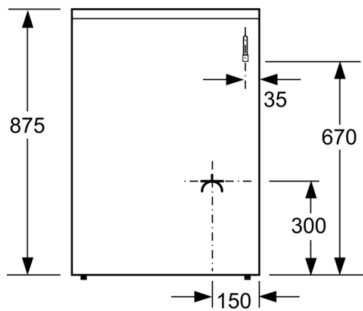

Technische Data

Uitvoering : Vrijstaand
Afmetingen (HxBxD) : 850-865 x 600 x 600 mm
Lengte elektriciteitsnoer : 140 cm
Nettogewicht : 52,7 kg
Brutogewicht : 56,2 kg
EAN-code : 4242005041633
Aantal ovenruimtes - (2010/30/EU) : 1
Bruikbaar volume (van ovenruimte) - NIEUW (2010/30/EU) : 66 l
Energie-efficiëntieklasse (2010/30/EG) : A
Energy consumption per cycle conventional (2010/30/EC) : 0,98 kWh/cycle
Energy consumption per cycle forced air convection (2010/30/EC) : 0,79 kWh/cycle
Energie-efficiëntie-index (2010/30/EU) : 95,2 %
Aansluitwaarde : 3300 W
Minimale smeltveiligheid : 16 A
Spanning : 220-240 V
Frequentie : 50-60 Hz
Type stekker : Schuko-/Gardy. met aarding

Reiniging:

- Volledig glazen binnendeur

Inhangroosters / uittreksysteem:

- Uitneembare inhangroosters

Toebehoren:

- Universele braadslede, Rooster

Technische specificaties:

- Afmetingen (hxbxd): 85.0 cm x 60.0 cm x 60.0 cm
- Aansluitwaarde gas: 7.5 kW
- Aansluitwaarde: 3,3 kW
- Lengte aansluitsnoer: 140 cm
- In hoogte verstelbaar
- Afgesteld op aardgas (25 mbar)
- Energieklasse volgens EU-norm nr. 65/2014: A (op een schaal van A+++ t/m D)
- Energieverbruik bij boven- en onderwarmte: 0,98 kWh
- Energieverbruik bij hetelucht: 0,79 kWh
- Aantal ovenruimtes: 1 - Warmtebron: elektrisch - Oveninhoud: 66 liter

**Serie | 2, Vrijstaand gas-elektro fornuis, wit
HXA090D20N**

Afmeting in mm

Afmeting in mm

Afmeting in mm

Afmeting in mm

A: Stopcontact