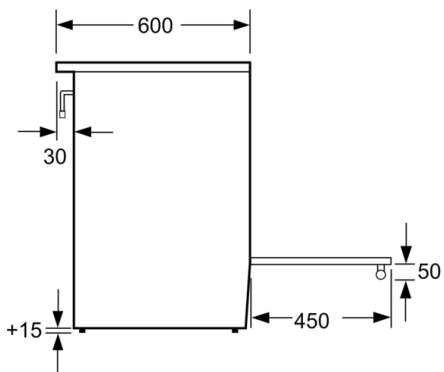

Technische Data

Uitvoering : Vrijstaand
Afmetingen (HxBxD) : 850-865 x 600 x 600 mm
Lengte elektriciteitsnoer : 140 cm
Nettogewicht : 52,7 kg
Brutogewicht : 56,2 kg
EAN-code : 4242005041633
Aantal ovenruimtes - (2010/30/EU) : 1
Bruikbaar volume (van ovenruimte) - NIEUW (2010/30/EU) : 66 l
Energie-efficiëntieklasse (2010/30/EG) : A
Energy consumption per cycle conventional (2010/30/EC) : 0,98 kWh/cycle
Energy consumption per cycle forced air convection (2010/30/EC) : 0,79 kWh/cycle
Energie-efficiëntie-index (2010/30/EU) : 95,2 %
Aansluitwaarde : 3300 W
Minimale smeltveiligheid : 16 A
Spanning : 220-240 V
Frequentie : 50-60 Hz
Type stekker : Schuko-/Gardy. met aarding

Reiniging:

- Volledig glazen binnendeur

Inhangroosters / uittreksysteem:

- Uitneembare inhangroosters

Toebehoren:

- Universele braadslede, Rooster

Technische specificaties:

- Afmetingen (hxbxd): 85.0 cm x 60.0 cm x 60.0 cm
- Aansluitwaarde gas: 7.5 kW
- Aansluitwaarde: 3,3 kW
- Lengte aansluitsnoer: 140 cm
- In hoogte verstelbaar
- Afgesteld op aardgas (25 mbar)
- Energieklasse volgens EU-norm nr. 65/2014: A (op een schaal van A+++ t/m D)
- Energieverbruik bij boven- en onderwarmte: 0,98 kWh
- Energieverbruik bij hetelucht: 0,79 kWh
- Aantal ovenruimtes: 1 - Warmtebron: elektrisch - Oveninhoud: 66 liter

**Serie | 2, Vrijstaand gas-elektro fornuis, wit
HXA090D20N**

Afmeting in mm

Afmeting in mm

Afmeting in mm

Afmeting in mm

A: Stopcontact