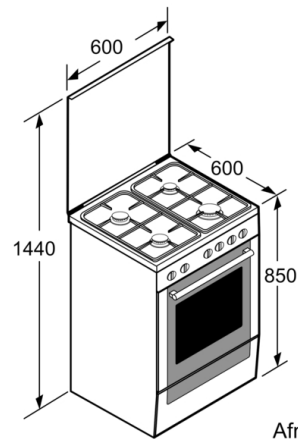

Comfort / Zekerheid:

- Grote ovenruimte
- Inhoud: 66 liter
- Temperatuurregeling van 50 °C - 275 °C
- Halogeenverlichting
- Geïntegreerde vonkontsteking
- Thermo-elektrische beveiliging voor alle gasbranders: geen vlam, geen gas!
- Standaard lade voor kookgerei

Reiniging:

- Volledig glazen binnendeur

Inhangroosters / uittreksysteem:

- Uitneembare inhangroosters

Toebehoren:

- Universele braadslede, Rooster

Technische specificaties:

- Afmetingen (hxbxd): 85.0 cm x 60.0 cm x 60.0 cm
- Aansluitwaarde gas: 7.5 kW
- Aansluitwaarde: 3,3 kW
- Lengte aansluitsnoer: 140 cm
- In hoogte verstelbaar
- Afgesteld op aardgas (25 mbar)
- Energieklasse volgens EU-norm nr. 65/2014: A (op een schaal van A+++ t/m D)
- Energieverbruik bij boven- en onderwarmte: 0,98 kWh
- Energieverbruik bij hetelucht: 0,79 kWh
- Aantal ovenruimtes: 1 - Warmtebron: elektrisch - Oveninhoud: 66 liter

**Serie | 2, Vrijstaand gas-elektro fornuis, wit
HXA090D20N**

Afmeting in mm

Afmeting in mm

Afmeting in mm

Afmeting in mm

A: Stopcontact