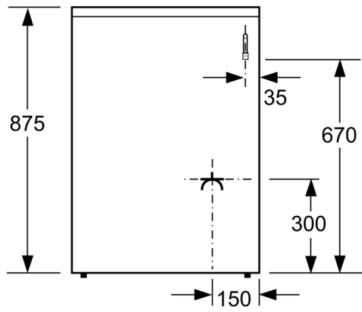

Serie | 2, Vrijstaand gas-elektro fornuis, inox
HXA090D50N

Afmeting in mm