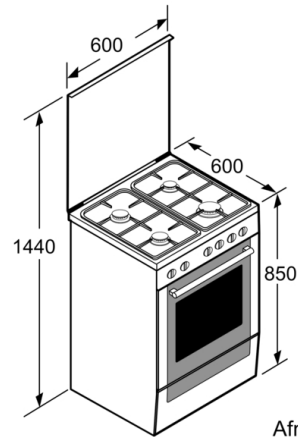

Afmeting in mm