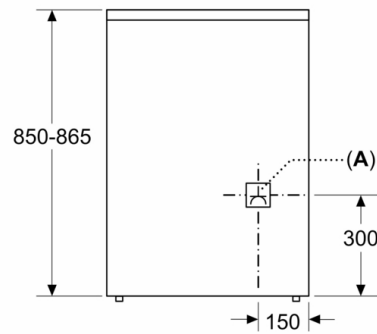

**Technische Data**

Uitvoering : Vrijstaand  
Afmetingen (HxBxD) : 850-865 x 600 x 600 mm  
Lengte elektriciteitsnoer : 140 cm  
Nettogewicht : 52,7 kg  
Brutogewicht : 56,2 kg  
EAN-code : 4242005041640  
Aantal ovenruimtes - (2010/30/EU) : 1  
Bruikbaar volume (van ovenruimte) - NIEUW (2010/30/EU) : 66 l  
Energie-efficiëntieklasse (2010/30/EG) : A  
Energy consumption per cycle conventional (2010/30/EC) : 0,98 kWh/cycle  
Energy consumption per cycle forced air convection (2010/30/EC) : 0,79 kWh/cycle  
Energie-efficiëntie-index (2010/30/EU) : 95,2 %  
Aansluitwaarde : 3300 W  
Minimale smeltveiligheid : 16 A  
Spanning : 220-240 V  
Frequentie : 50-60 Hz  
Type stekker : Schuko-/Gardy. met aarding

#### Technische specificaties:

- In hoogte verstelbaar
- Afmetingen (hxbxd): 85.0 cm x 60.0 cm x 60.0 cm
- Afgesteld op aardgas (25 mbar)
- Aansluitwaarde: 3,3 kW
- Lengte aansluitsnoer: 140 cm
- Aansluitwaarde gas: 7.5 kW
- Energieklasse volgens EU-norm nr. 65/2014: A(op een schaal van A+++ t/m D)
- Energieverbruik bij boven- en onderwarmte:0,98 kWh
- Energieverbruik bij hetelucht:0,79 kWh
- Aantal ovenruimtes: 1 - Warmtebron: elektrisch - Oveninhoud:66 liter

**Serie | 2, Vrijstaand gas-elektro fornuis, inox**  
**HXA090D50N**

Afmeting in mm

Afmeting in mm

Afmeting in mm

Afmeting in mm

A: Stopcontact