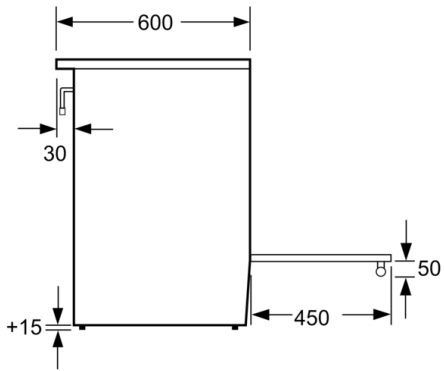

**Technische Data**

Uitvoering : Vrijstaand  
Afmetingen (HxBxD) : 850-865 x 600 x 600 mm  
Lengte elektriciteitsnoer : 140 cm  
Nettogewicht : 52,7 kg  
Brutogewicht : 56,2 kg  
EAN-code : 4242005041640  
Aantal ovenruimtes - (2010/30/EU) : 1  
Bruikbaar volume (van ovenruimte) - NIEUW (2010/30/EU) : 66 l  
Energie-efficiëntieklasse (2010/30/EG) : A  
Energy consumption per cycle conventional (2010/30/EC) : 0,98 kWh/cycle  
Energy consumption per cycle forced air convection (2010/30/EC) : 0,79 kWh/cycle  
Energie-efficiëntie-index (2010/30/EU) : 95,2 %  
Aansluitwaarde : 3300 W  
Minimale smeltveiligheid : 16 A  
Spanning : 220-240 V  
Frequentie : 50-60 Hz  
Type stekker : Schuko-/Gardy. met aarding

#### Technische specificaties:

- In hoogte verstelbaar
- Afmetingen (hxbxd): 85.0 cm x 60.0 cm x 60.0 cm
- Afgesteld op aardgas (25 mbar)
- Aansluitwaarde: 3,3 kW
- Lengte aansluitsnoer: 140 cm
- Aansluitwaarde gas: 7.5 kW
- Energieklasse volgens EU-norm nr. 65/2014: A(op een schaal van A+++ t/m D)
- Energieverbruik bij boven- en onderwarmte:0,98 kWh
- Energieverbruik bij hetelucht:0,79 kWh
- Aantal ovenruimtes: 1 - Warmtebron: elektrisch - Oveninhoud:66 liter

**Serie | 2, Vrijstaand gas-elektro fornuis, inox**  
**HXA090D50N**

Afmeting in mm

Afmeting in mm

Afmeting in mm

Afmeting in mm

A: Stopcontact