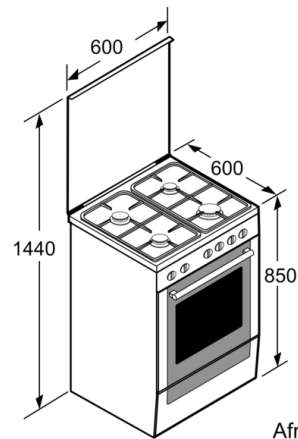

#### **Kookplaat:**

- Gaskookplaat met 2 normale, 1 sudder- en 1 wokbrander
- - Linksvoor: Wokbrander 3.5 kW
- - Linksachter: Normaalbrander 1.75 kW
- - Rechtsachter: Sudderbrander 1 kW
- - Rechtsvoor: Normaalbrander 1.75 kW
- Elektronische klok met dagtijdindicatie, kookwekker, start en  
stopfunctie
- Geïntegreerde vonkontsteking
- Thermo-elektrische beveiliging voor alle gasbranders: geen  
vlam, geen gas!
- Geëmailleerde pannendragers
- Glazen afdekplaat
- Volledig glazen binnendeur
- Temperatuurregeling van 50 °C - 275 °C
- Halogeenverlichting

#### **Inhangroosters / uittreksysteem:**

- Uitneembare inhangroosters

#### **Technische specificaties:**

- In hoogte verstelbaar
- Afgesteld op aardgas (25 mbar)
- Aansluitwaarde: 3,3 kW

**Serie | 4, Vrijstaand gas-elektro fornuis, wit  
HXN391H20N**

Afmeting in mm

Afmeting in mm