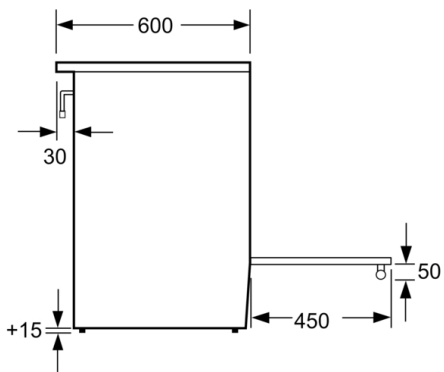

- **Bediening met rood leddisplay:** gemakkelijk in gebruik dankzij de handige draaiknop om de tijd in te stellen.

**Technische Data**

Uitvoering : Vrijstaand

Afmetingen (HxBxD) : 850-865 x 600 x 600 mm

Lengte elektriciteits snoer : 140 cm

#### **Technische specificaties:**

- In hoogte verstelbaar
- Afgesteld op aardgas (25 mbar)
- Aansluitwaarde: 3,3 kW

**Serie | 4, Vrijstaand gas-elektro fornuis, wit  
HXN391H20N**

Afmeting in mm

Afmeting in mm