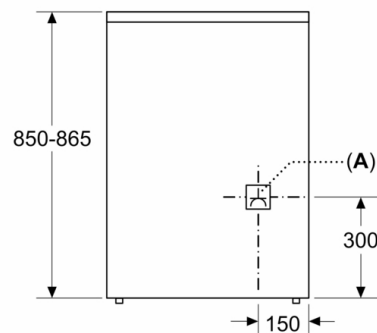

Afmeting in mm

A: Stopcontact