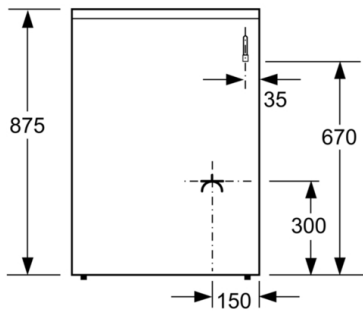

- **Bediening met rood leddisplay:** gemakkelijk in gebruik dankzij de handige draaiknop om de tijd in te stellen.

**Technische Data**

Uitvoering : Vrijstaand

Afmetingen (HxBxD) : 850-865 x 600 x 600 mm

Lengte elektriciteits snoer : 140 cm

#### **Kookplaat:**

- Gaskookplaat met 2 normale, 1 sudder- en 1 wokbrander
- - Linksvoor: Wokbrander 3.5 kW
- - Linksachter: Normaalbrander 1.75 kW
- - Rechtsachter: Sudderbrander 1 kW
- - Rechtsvoor: Normaalbrander 1.75 kW
- Elektronische klok met dagtijdindicatie, kookwekker, start en  
stopfunctie
- Geïntegreerde vonkontsteking
- Thermo-elektrische beveiliging voor alle gasbranders: geen  
vlam, geen gas!
- Geëmailleerde pannendragers
- Glazen afdekplaat
- Volledig glazen binnendeur
- Temperatuurregeling van 50 °C - 275 °C
- Halogeenverlichting

#### **Technische specificaties:**

- In hoogte verstelbaar
- Afgesteld op aardgas (25 mbar)
- Aansluitwaarde: 3,3 kW

**Serie | 4, Vrijstaand gas-elektro fornuis, wit  
HXN391H20N**

Afmeting in mm

Afmeting in mm