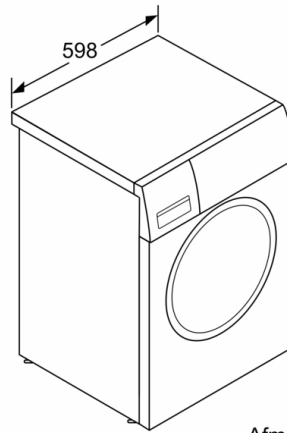

Afmeting in mm