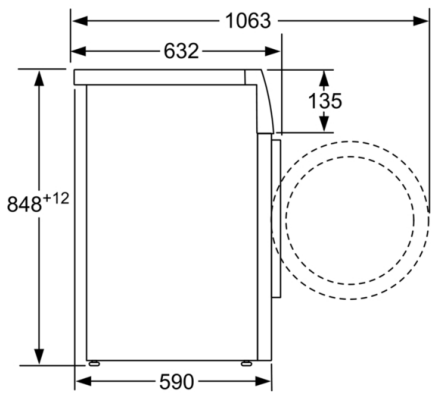

**Serie | 8, Wasmachine, voorlader, 10 kg,
1600 rpm
WAX32M91FG**

Afmeting in mm